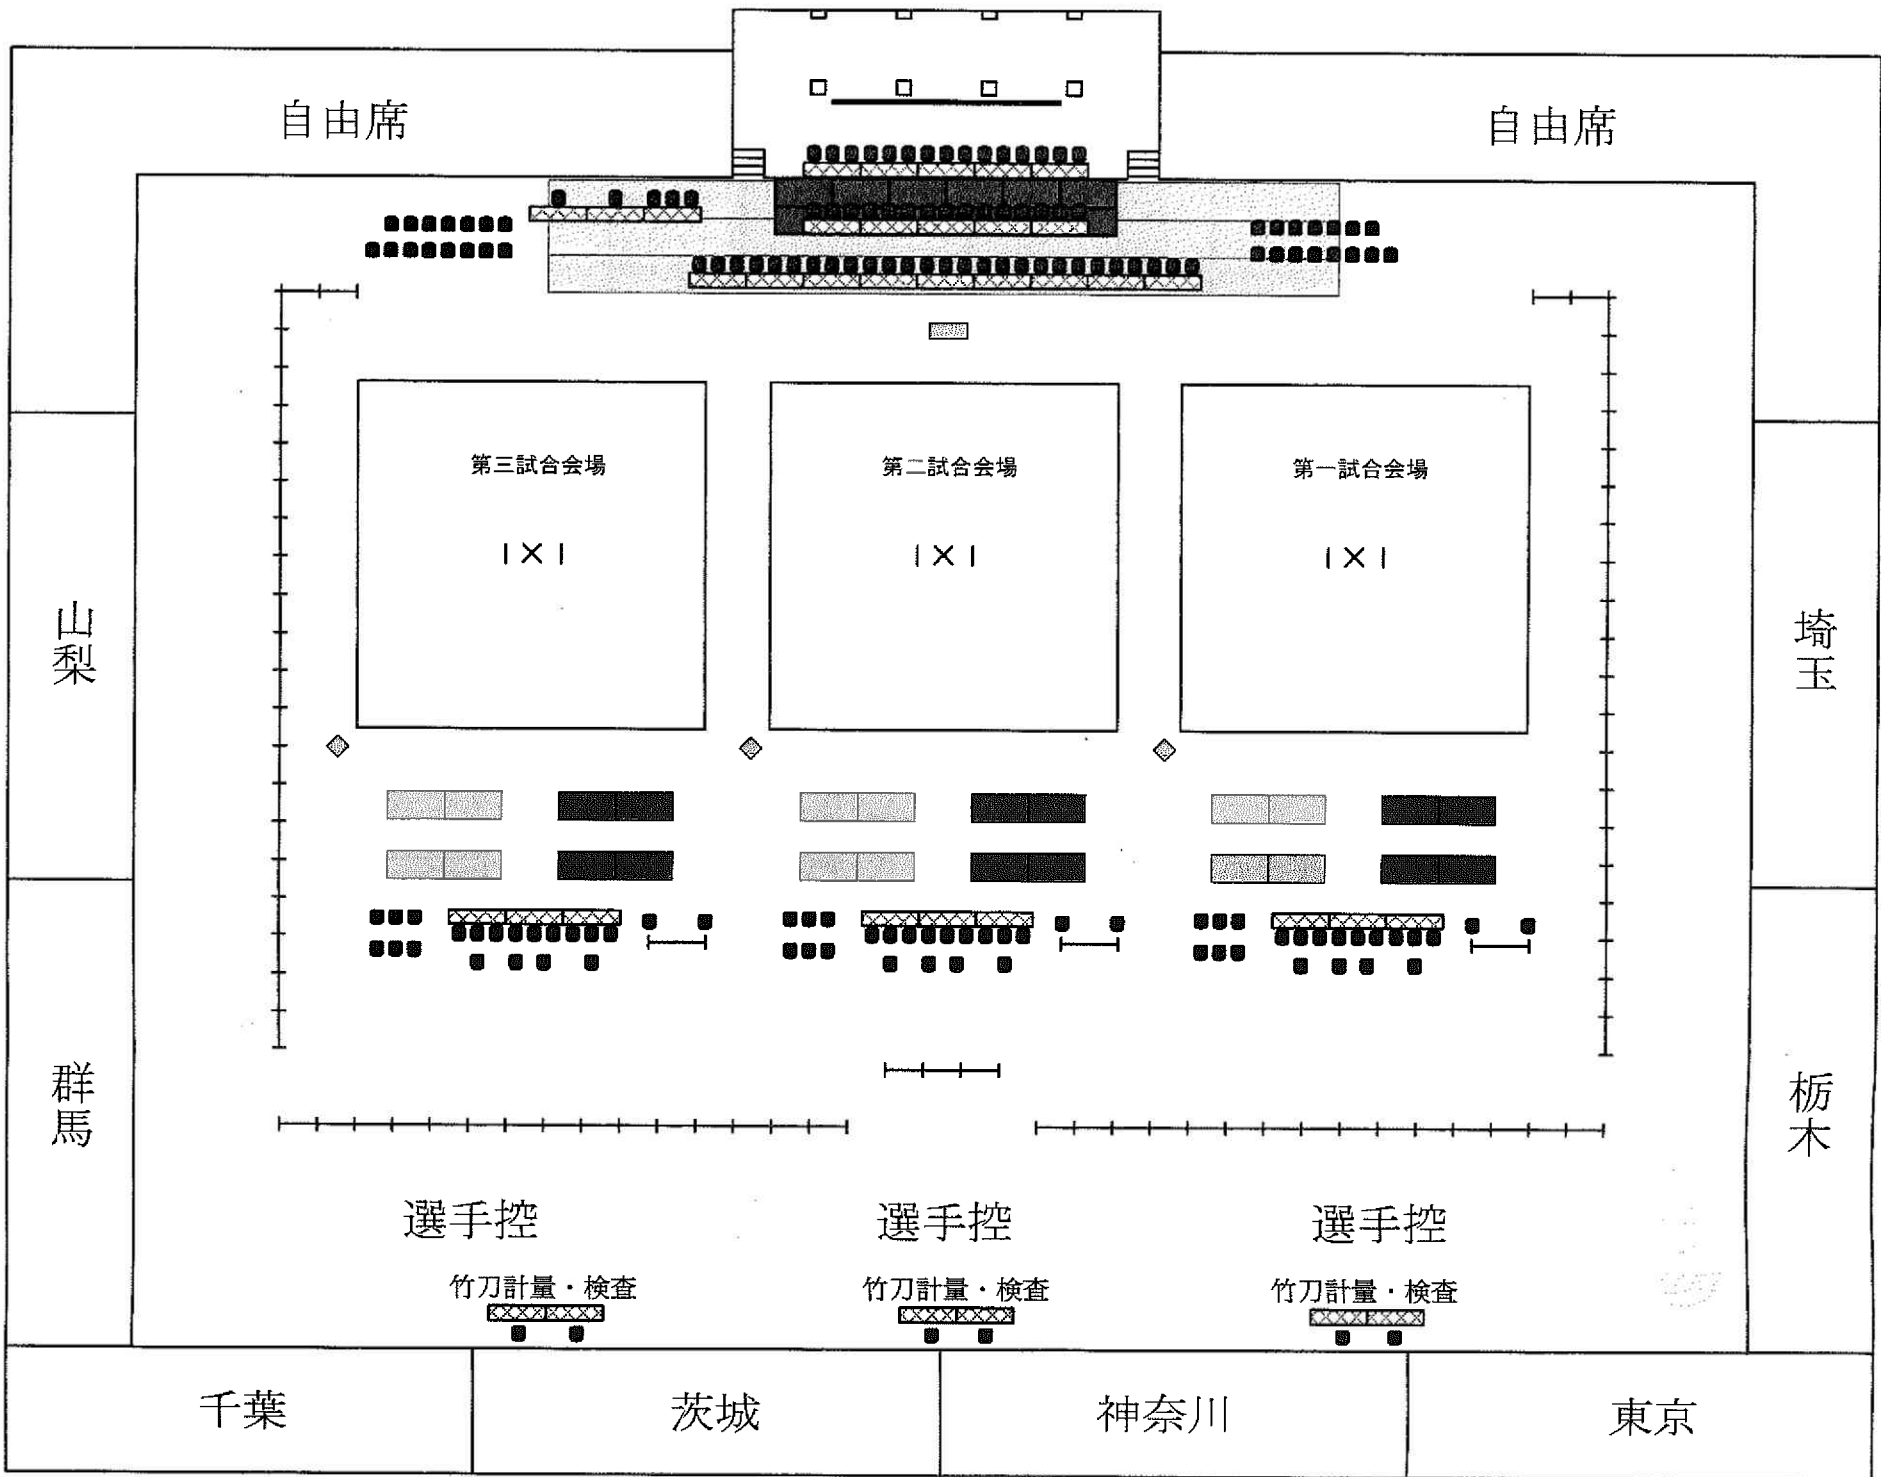

2階観覧席

応援者は2階入口より8時30分より入場できます