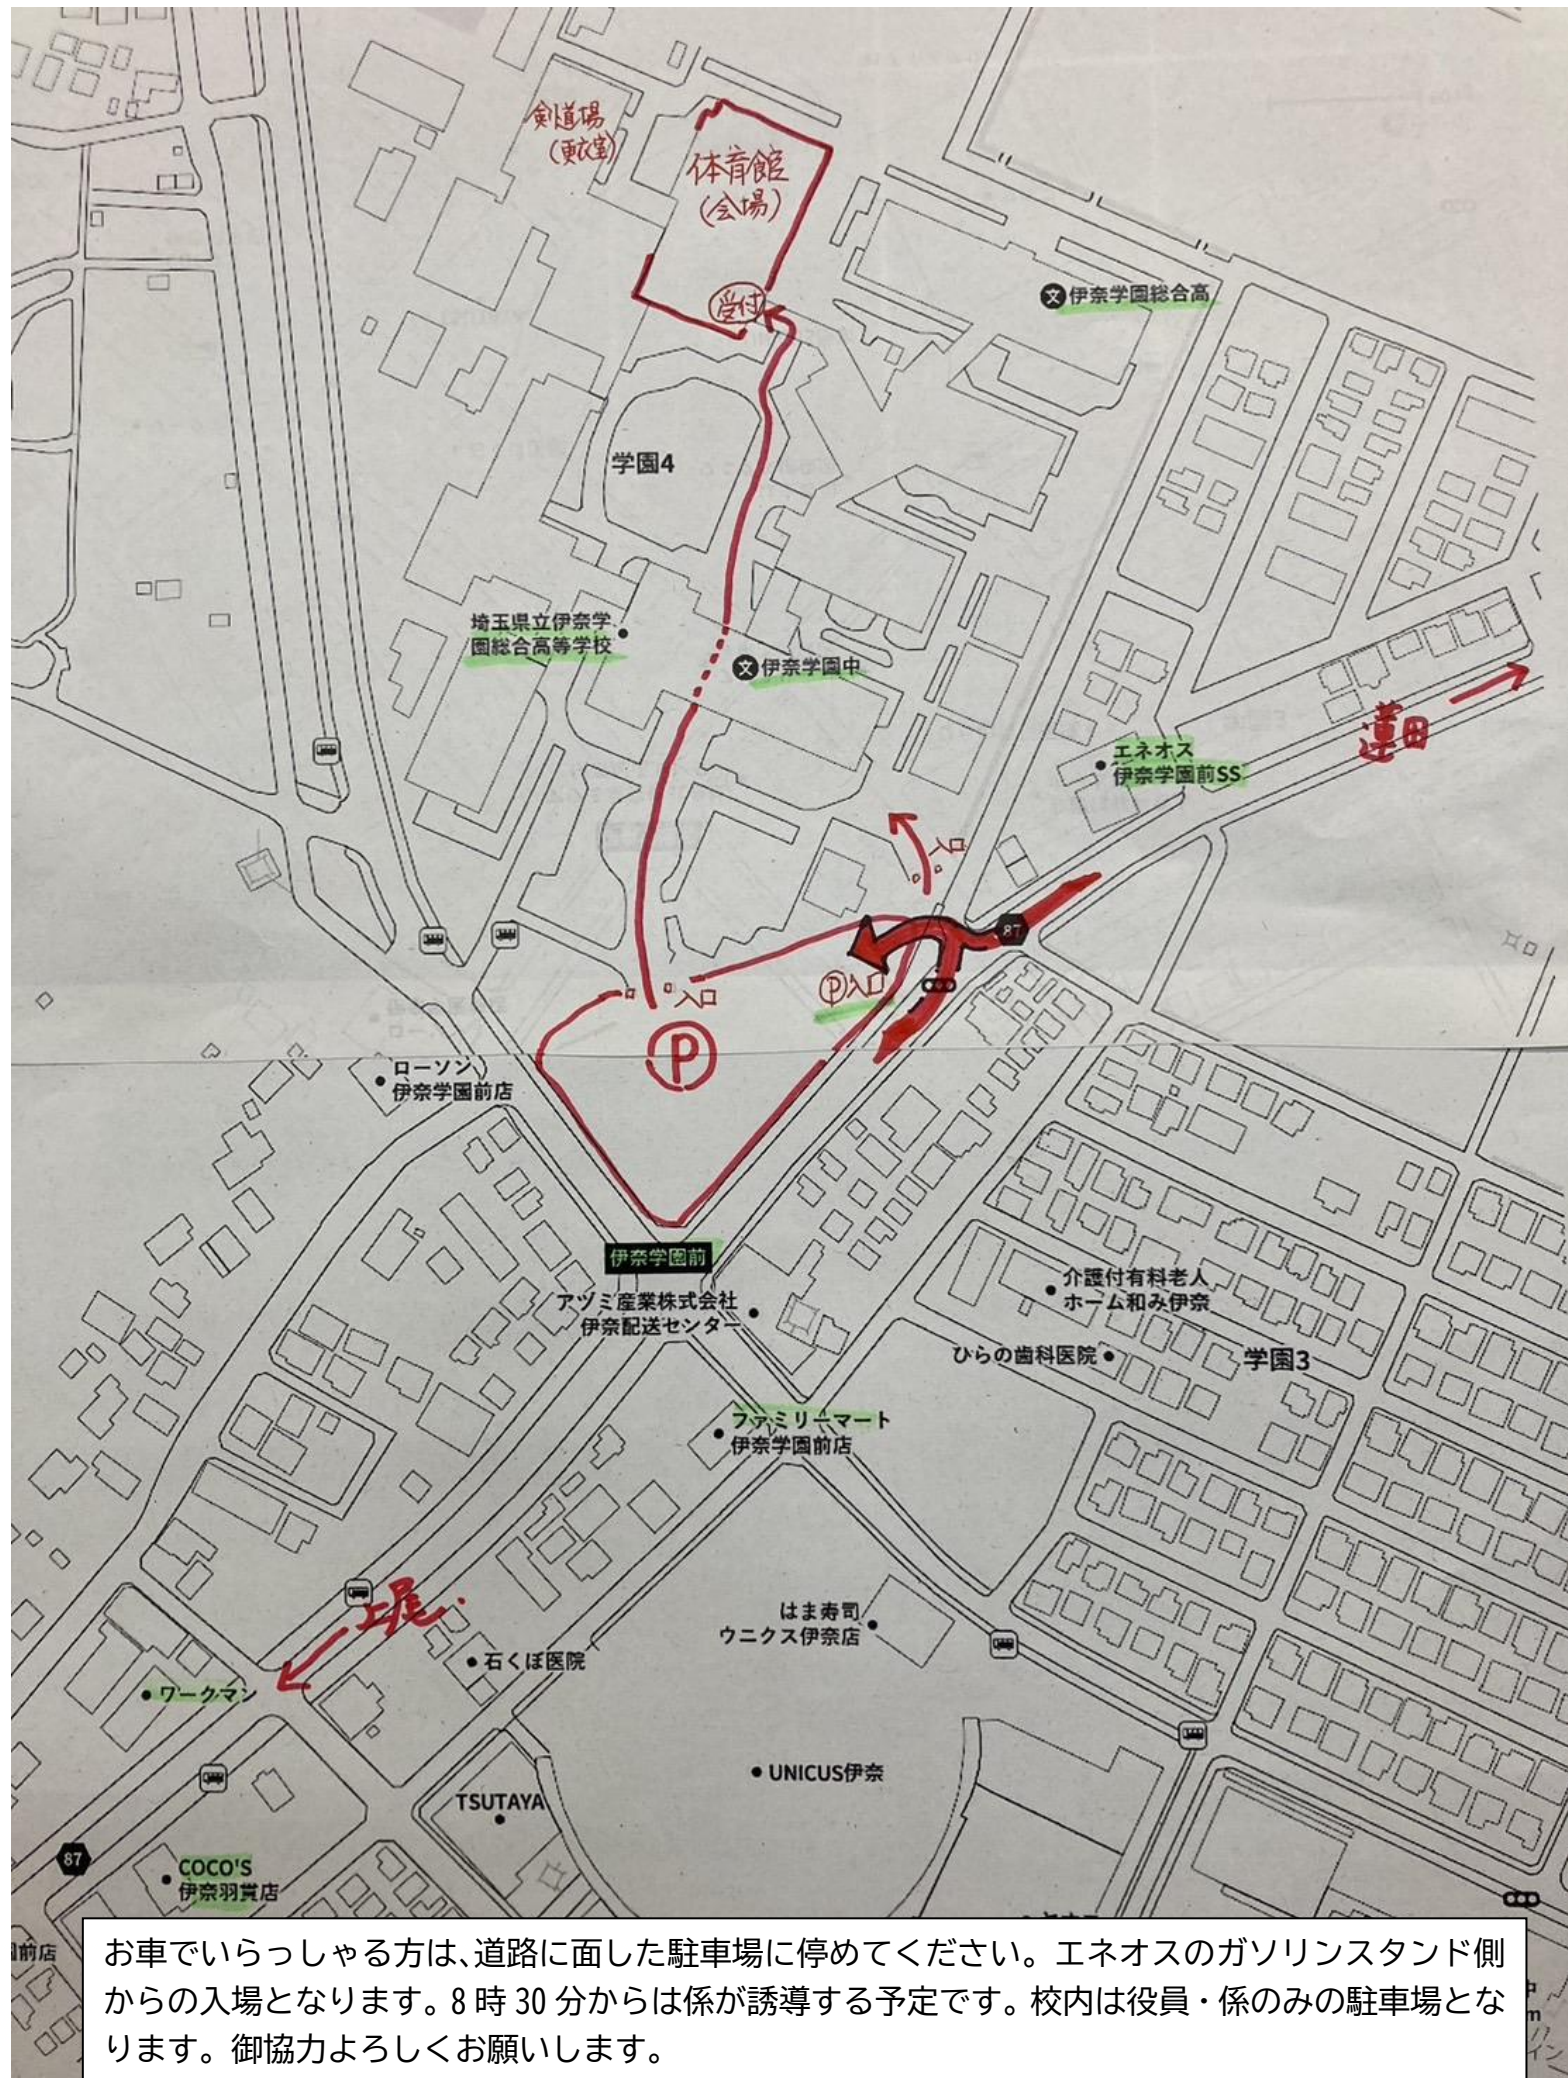

## 第2回彩の国女子剣道稽古会 県立伊奈学園高校「駐車場・会場」のご案内

お車でいらっしゃる方は、道路に面した駐車場に停めてください。エネオスのガソリンスタンド側からの入場となります。8時30分からは係が誘導する予定です。校内は役員・係のみの駐車場となります。御協力よろしくお願いします。