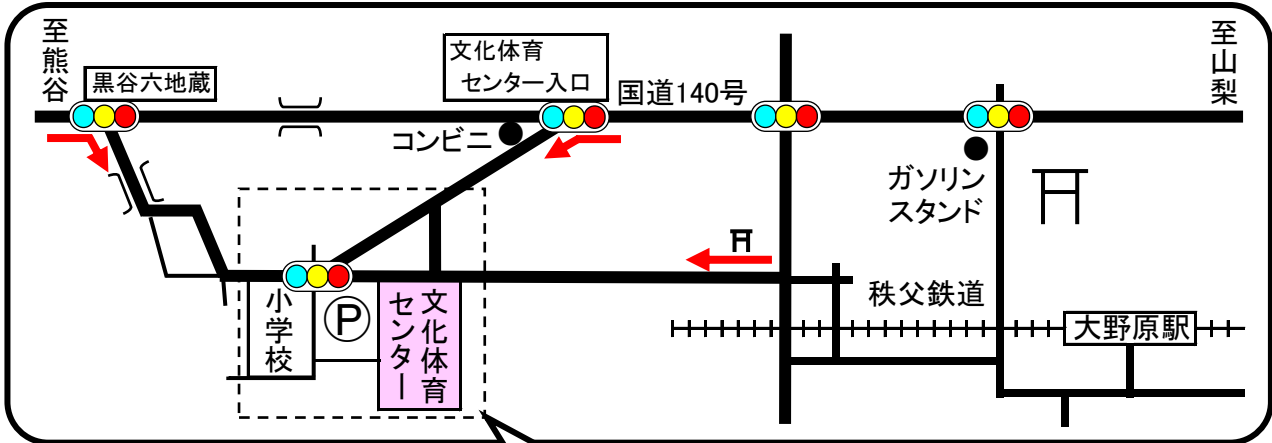

■ アクセス

□ 会場周辺・駐車場 案内図

《お車でお越しの方》

- * 熊谷方面/国道140号線を秩父方面へ。『黒谷六地藏』信号を右折。1.8km先。
- * 飯能方面/国道299号線を秩父方面へ。『上野町』交差点を右折し、国道140号線へ入る。『文化体育センター入口』信号を左折。300m先を左折し、40m先。

《電車でお越しの方》

- * 東京方面/西武鉄道 池袋駅—西武秩父駅 西武秩父駅下車後、徒歩2分の秩父鉄道御花畑駅に乗車。秩父鉄道 御花畑駅—大野原駅 大野原駅下車後、徒歩20分。
- * 熊谷方面/秩父鉄道 熊谷駅—大野原駅 大野原駅下車後、徒歩20分。