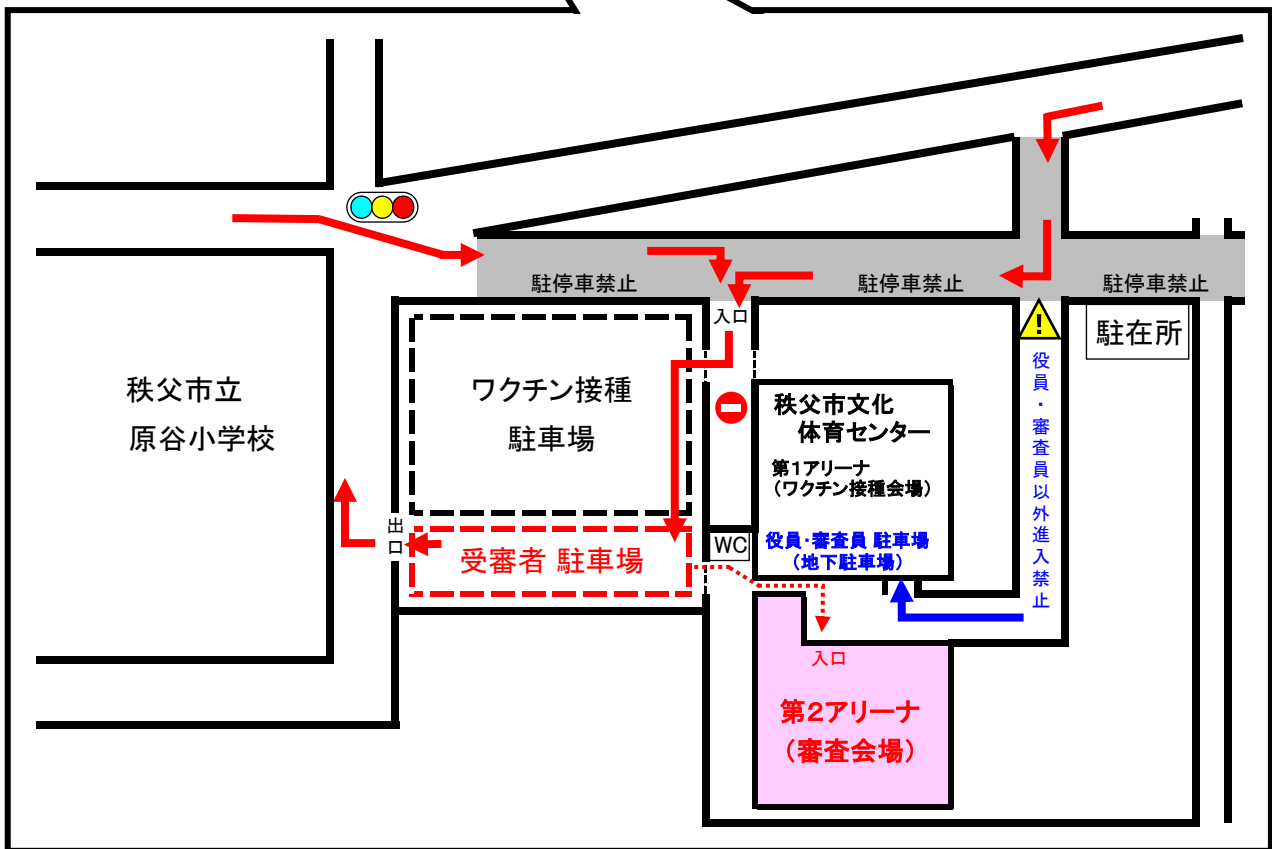

■ アクセス

□ 会場周辺・駐車場 案内図

《お車でお越しの方》

- * 熊谷方面/国道140号線を秩父方面へ。『黒谷六地藏』信号を右折。1.8km先。
- * 飯能方面/国道299号線を秩父方面へ。『上野町』交差点を右折し、国道140号線へ入る。『文化体育センター入口』信号を左折。300m先を左折し、40m先。

《電車でお越しの方》

- * 東京方面/西武鉄道 池袋駅—西武秩父駅 西武秩父駅下車後、徒歩2分の秩父鉄道御花畑駅に乗車。秩父鉄道 御花畑駅—大野原駅 大野原駅下車後、徒歩20分。
- * 熊谷方面/秩父鉄道 熊谷駅—大野原駅 大野原駅下車後、徒歩20分。